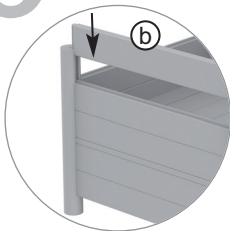

# MONTAGE PFLANZKÜBEL

5

6

7

8

9

**(a) = 4X 815 mm**

KHBA21RU090090-360FE  
90 x 90 x 3600 mm  
KH rund schiefergrau

A

**(b) = 4X 950 mm**

KHBO21VE040145-420FE  
145 x 40 x 4200 mm  
KB schiefergrau

KB oben

B

**(c) = 16X 950 mm**

KHBO21VE040145-420FE  
145 x 40 x 4200 mm  
KB schiefergrau

KB mitte  
Nut 10 x 10 mm  
Feder 9,5 x 9,9 mm