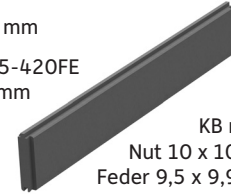

# MONTAGE PFLANZKÜBEL

5

6

7

8

9

**(a) = 4X 815 mm**

KHBA21RU090090-360FE  
90 x 90 x 3600 mm  
KH rund schiefergrau

A

**(b) = 4X 950 mm**

KHBO21VE040145-420FE  
145 x 40 x 4200 mm  
KB schiefergrau

KB oben

B

**(c) = 16X 950 mm**

KHBO21VE040145-420FE  
145 x 40 x 4200 mm  
KB schiefergrau

KB mitte  
Nut 10 x 10 mm  
Feder 9,5 x 9,9 mm

C

**(d) = 4X 950mm**

NOVO003-420  
40 x 60 x 4400 mm  
KB schiefergrau

KB Auflage  
Nut 10 x 10 mm  
Feder 9,5 x 9,9 mm

**(e) = 2X 955mm**

KHBO21VE040145-420FE  
112 x 40 x 3600 mm  
KB schiefergrau

Fase  
25 x 25 mm