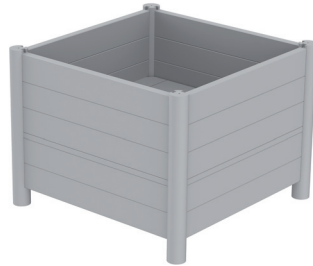

# MONTAGE PFLANZKÜBEL

5

6

7

8

9

**(a) = 4X 815 mm**

KHBA21RU090090-360FE  
90 x 90 x 3600 mm  
KH rund schiefergrau