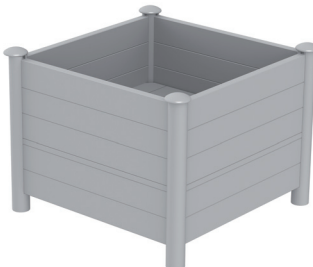

# MONTAGE PFLANZKÜBEL

5

6

7

8

9

**(a) = 4X 815 mm**

KHBA21RU090090-360FE  
90 x 90 x 3600 mm  
KH rund schiefergrau