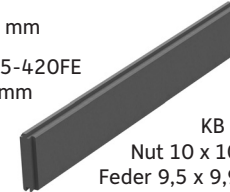

# MONTAGE PFLANZKÜBEL

1

2

3

4

(a) = 4X 815 mm

KHBA21RU090090-360FE  
90 x 90 x 3600 mm  
KH rund schiefergrau

A

(b) = 4X 950 mm

KHBO21VE040145-420FE  
145 x 40 x 4200 mm  
KB schiefergrau

KB oben

B

(c) = 16X 950 mm

KHBO21VE040145-420FE  
145 x 40 x 4200 mm  
KB schiefergrau

KB mitte  
Nut 10 x 10 mm  
Feder 9,5 x 9,9 mm

C

(d) = 4X 950 mm

NOVO003-420  
40 x 60 x 4400 mm  
KB schiefergrau

KB Auflage  
Nut 10 x 10 mm  
Feder 9,5 x 9,9 mm

(e) = 2X 955 mm

KHBO21VE040145-420FE  
112 x 40 x 3600 mm  
KB schiefergrau

Fase  
25 x 25 mm

(f) = 6X 955 mm

KHBO21VE040145-420FE  
112 x 40 x 4200 mm  
KB schiefergrau

(g) = 4X

3010913080030  
Gewindestifte M8 x 30  
verzinkt

(h) = 4X

KHBO21VE040112-360FE  
112 x 40 x 3600 mm  
KB schiefergrau

Deckel Endmaß  
30 x 112 mm