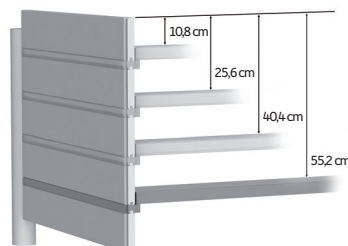

# MONTAGE PFLANZKÜBEL

1

2

3

4

(a) = 4X 815 mm

KHBA21RU090090-360FE  
90 x 90 x 3600 mm  
KH rund schiefergrau

A

(b) = 4X 950 mm

KHBO21VE040145-420FE  
145 x 40 x 4200 mm  
KB schiefergrau

KB oben

B

(c) = 16X 950 mm

KHBO21VE040145-420FE  
145 x 40 x 4200 mm  
KB schiefergrau

KB mitte  
Nut 10 x 10 mm  
Feder 9,5 x 9,9 mm